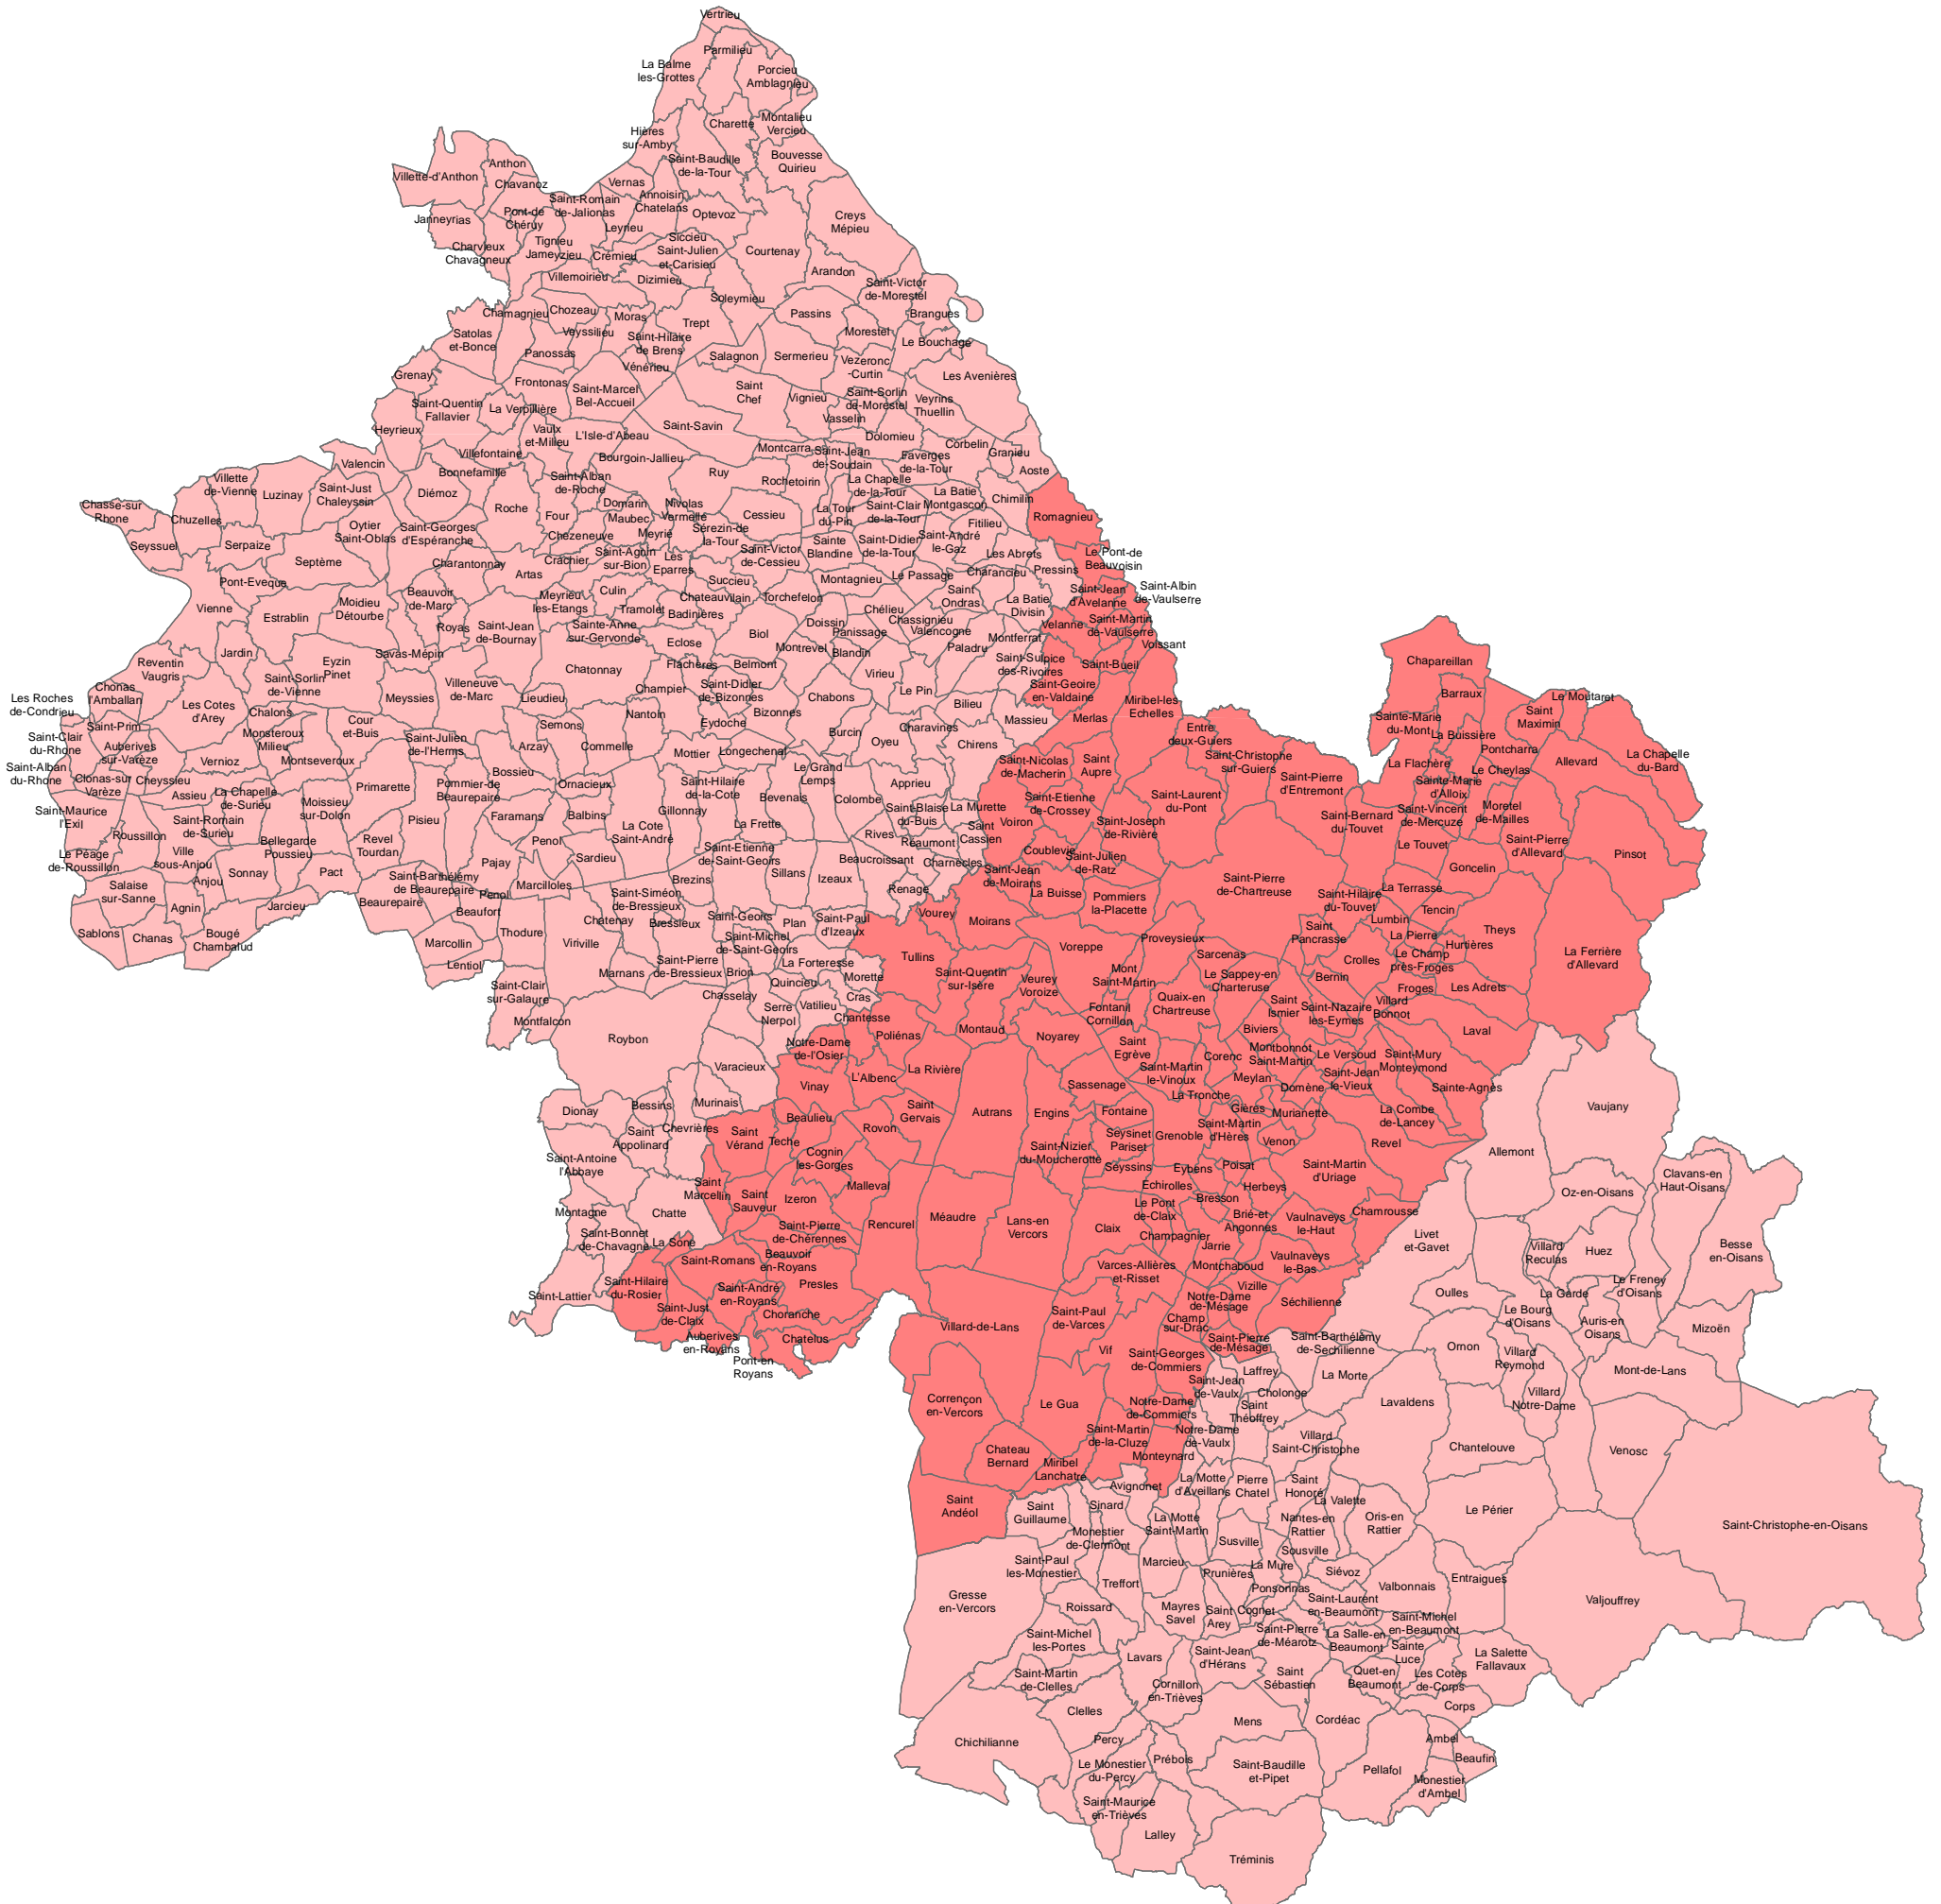

Liberté • Égalité • Fraternité
RÉPUBLIQUE FRANÇAISE

PRÉFET DE L'ISÈRE

Département de l'Isère

Délimitation des zones de sismicité

Prévention du risque sismique pour les bâtiments,
équipements et installations de la classe dite "à risque normal"

Décret n° 2010-1255 du 22 octobre 2010

- Zone de sismicité 3 (modérée)
- Zone de sismicité 4 (moyenne)

Direction Départementale des Territoires/SG/SIGc
©IGN-BdTopo 2009
protocole MEEDDAT-MAP-IGN
du 24 juillet 2007
27/10/2010